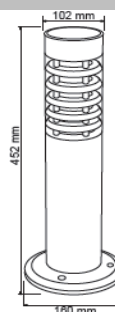

FICHA TÉCNICA

LUMINARIO DE EXTERIOR

Tecno Lite
LA LUZ ES TUYA

H-414/ACI

*Ver instructivo de instalación

CARACTERÍSTICAS

Modelo (s)	H-414/ACI
Nombre (s)	Ankara
Aplicación	Decorativo Mini postes sin Lámpara
Material de la carcasa	Acero Inoxidable
Terminado	Acero Inoxidable
Pantalla	PC
Indice de Protección [IP]	45
Base (portalámpara)	Base Media