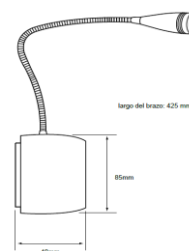

FICHA TÉCNICA

LUMINARIO DE INTERIOR

Tecno Lite
LA LUZ ES TUYA

TLLED-008

*Ver instructivo de instalación

CARACTERÍSTICAS

Modelo (s)	TLLED-008
Nombre (s)	Filadelfia
Aplicación	Decorativa / Pared LED
Material de la carcaza	Aluminio
Terminado	Satinado
Pantalla	Lente
Base (portalámpara)	0
Tipo de Lámpara	Integrado LED

PARAMETROS ELÉCTRICOS

Tensión Nominal [V~]	100-240 V ~
Consumo de potencia [W]	3.5 W
Frecuencia Nominal [Hz]	50/60 Hz
Consumo de Corriente [A]	0.04 - 0.01 A
Factor de Potencia [f.p.]	0.5
Flujo luminoso [lm]	100 lm
Temperatura de color [K]	3 000 K
Color de Luz	0
Angulo de Apertura [°]	20 °
IRC	80
Temperatura de Operación	-20 - 50 °C