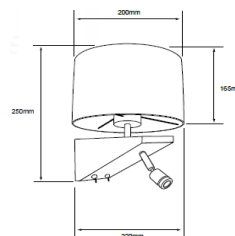

FICHA TÉCNICA

LUMINARIO DE INTERIOR

Tecno Lite
LA LUZ ES TUYA

TLLED-2040/B

*Ver instructivo de instalación

CARACTERÍSTICAS

| | |
|------------------------|------------------------|
| Modelo (s) | TLLED-2040/B |
| Nombre (s) | Flores |
| Aplicación | Decorativa / Pared LED |
| Material de la carcasa | Acero |
| Terminado | Blanco |
| Pantalla | Textil |
| Base (portalámpara) | Base Media |
| Tipo de Lámpara | No Incluye Lámpara |