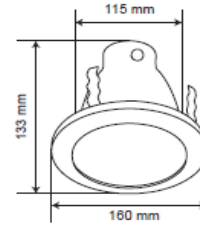

FICHA TÉCNICA

LUMINARIO DE INTERIOR

Tecno Lite
LA LUZ ES TUYA

YD-1500/S

*Ver instructivo de instalación

CARACTERÍSTICAS

Modelo (s)	YD-1500/S
Nombre (s)	Olmo
Aplicación	DownLight Empotrado
Material de la carcaza	0
Terminado	Satinado
Pantalla	0
Base (portalámpara)	E-27
Tipo de Lámpara	Fluorescente

PARAMETROS ELÉCTRICOS

Tensión Nominal [V~]	100-127 V ~
Consumo de potencia [W]	15 W
Frecuencia Nominal [Hz]	60 Hz
Consumo de Corriente [A]	0.15 - 0.12 A
Factor de Potencia [f.p.]	0
Flujo luminoso [lm]	850 lm
Temperatura de color [K]	4 100 K
Color de Luz	0
Angulo de Apertura [°]	NA
IRC	80
Temperatura de Operación	0