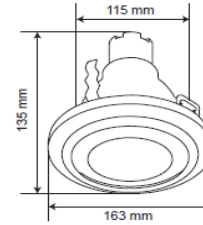

FICHA TÉCNICA

LUMINARIO DE INTERIOR

Tecno Lite
LA LUZ ES TUYA

YD-1500EP/B

*Ver instructivo de instalación

CARACTERÍSTICAS

Modelo (s)	YD-1500EP/B
Nombre (s)	Nova
Aplicación	DownLight Empotrado
Material de la carcaza	0
Terminado	Blanco
Pantalla	0
Base (portalámpara)	Base Media
Tipo de Lámpara	Fluorescente

PARAMETROS ELÉCTRICOS

Tensión Nominal [V~]	100-127 V ~
Consumo de potencia [W]	13 W
Frecuencia Nominal [Hz]	60 Hz
Consumo de Corriente [A]	0.13 - 0.10 A
Factor de Potencia [f.p.]	0
Flujo luminoso [lm]	750 lm
Temperatura de color [K]	4 100 K
Color de Luz	0
Angulo de Apertura [°]	NA
IRC	80
Temperatura de Operación	0