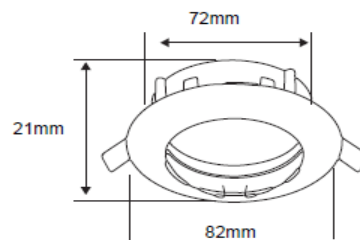

FICHA TÉCNICA

LUMINARIO DE INTERIOR

Tecno Lite
LA LUZ ES TUYA

YD-330/LA

*Ver instructivo de instalación

CARACTERÍSTICAS

Modelo (s)	YD-330/LA
Nombre (s)	Andora
Aplicación	Downlight Acento dirigible sin lámpara
Material de la carcaza	0
Terminado	Latón Antiguo
Pantalla	0
Base (portalámpara)	GX5.3
Tipo de Lámpara	No Incluye Lámpara

PARAMETROS ELÉCTRICOS

Tensión Nominal [V~]	100-240 V ~ / 12 V ~
Consumo de potencia [W]	50 W
Frecuencia Nominal [Hz]	50/60 Hz
Consumo de Corriente [A]	0.50 - 0.21 A
Factor de Potencia [f.p.]	0
Flujo luminoso [lm]	0
Temperatura de color [K]	0
Color de Luz	0
Angulo de Apertura [°]	0
IRC	0
Temperatura de Operación	0

BENEFICIOS:

Horas de vida [h]	0
Atenuable	0
Garantía	1 AÑO
Certificación	NOM-064

Lada sin costo 01 800 777 LITE

www.tecnolite.com.mx

Iluminación Especializada de Occidente S.A. de C.V.

Av. Dr. Angel Leño No.401, Nave 2 Interior B, Fracc. Los Robles C.P. 45134 Zapopan Jal. México