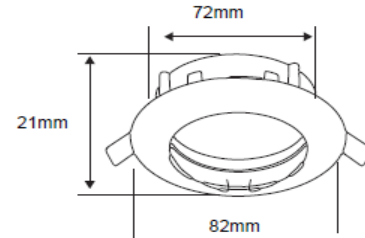

FICHA TÉCNICA

LUMINARIO DE INTERIOR

Tecno Lite
LA LUZ ES TUYA

YD-330/O

*Ver instructivo de instalación

CARACTERÍSTICAS

Modelo (s)	YD-330/O
Nombre (s)	Andora
Aplicación	Downlight Acento dirigible sin lámpara
Material de la carcaza	0
Terminado	Latonado
Pantalla	0
Base (portalámpara)	GX5.3
Tipo de Lámpara	No Incluye Lámpara