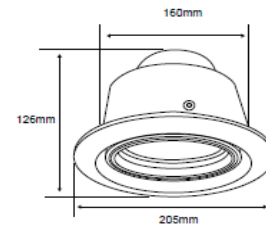

FICHA TÉCNICA

LUMINARIO DE INTERIOR

Tecno Lite
LA LUZ ES TUYA

YD-510/B

*Ver instructivo de instalación

CARACTERÍSTICAS

Modelo (s)	YD-510/B
Nombre (s)	Arese
Aplicación	Downlight comercial sin lámpara
Material de la carcasa	0
Terminado	Blanco
Pantalla	0
Base (portalámpara)	G53
Tipo de Lámpara	No Incluye Lámpara