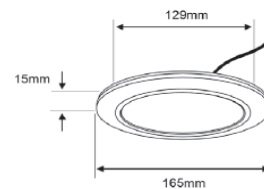

FICHA TÉCNICA

LUMINARIO DE INTERIOR

Tecno Lite
LA LUZ ES TUYA

YDLED-15RD/9W/30B

*Ver instructivo de instalación

CARACTERÍSTICAS

Modelo (s)	YDLED-15RD/9W/30B
Nombre (s)	MUNICH
Aplicación	DownLight Empotrado
Material de la carcaza	0
Terminado	Blanco
Pantalla	0
Base (portalámpara)	0
Tipo de Lámpara	Integrado LED

PARAMETROS ELÉCTRICOS

Tensión Nominal [V~]	127 V ~
Consumo de potencia [W]	9 W
Frecuencia Nominal [Hz]	60 Hz
Consumo de Corriente [A]	0.07 A
Factor de Potencia [f.p.]	0
Flujo luminoso [lm]	500 lm
Temperatura de color [K]	3 000 K
Color de Luz	0
Angulo de Apertura [°]	NA
IRC	80
Temperatura de Operación	-10 - 40 °C

BENEFICIOS:

Horas de vida [h]	25 000 h
Atenuable	0
Garantía	3 AÑOS
Certificación	NOM-003

Lada sin costo 01 800 777 LITE

www.tecnolite.com.mx

Iluminación Especializada de Occidente S.A. de C.V.

Av. Dr. Angel Leaño No.401, Nave 2 Interior B, Fracc. Los Robles C.P. 45134 Zapopan Jal. México