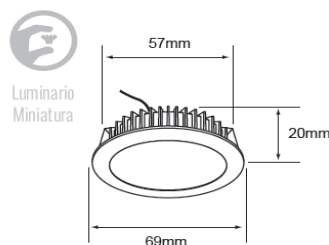

FICHA TÉCNICA

LUMINARIO DE INTERIOR

Tecno Lite
LA LUZ ES TUYA

YDLED-800/30

*Ver instructivo de instalación

CARACTERÍSTICAS

Modelo (s)	YDLED-800/30
Nombre (s)	Beauvais
Aplicación	Acento Empotrado LED
Material de la carcaza	Aluminio
Terminado	Blanco
Pantalla	PMMA
Base (portalámpara)	0
Tipo de Lámpara	Integrado LED