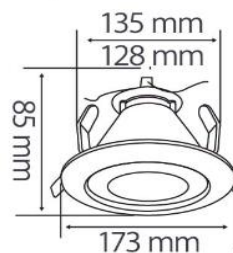

FICHA TÉCNICA

INTERIOR

Tecno Lite
LA LUZ ES TUYA

YDMLED-1508/40/B

Dimensiones

*Ver instructivo de instalación

CARACTERÍSTICAS

Modelo (s)	YDMLED-1508/40/B
Nombre (s)	Nadi
Aplicación	Acento Empotrado LED
Material de la carcaza	Plástico
Terminado	Blanco
Pantalla	Cristal
Índice de Protección [IP]	0
Base (portalámpara)	Base Media
Tipo de Lámpara	LED

PARAMETROS ELÉCTRICOS

Tensión Nominal [V~]	100-240 V ~
Consumo de potencia [W]	9 W
Frecuencia Nominal [Hz]	50/60 Hz
Consumo de Corriente [A]	0.09 - 0.04 A
Factor de Potencia [f.p.]	0
Flujo luminoso [lm]	700 lm
Temperatura de color [K]	4 000 K
Color de Luz	0
Angulo de Apertura [°]	110 °
IRC	80
Temperatura de Operación	-4 - 40 °C
Fuente	N/A